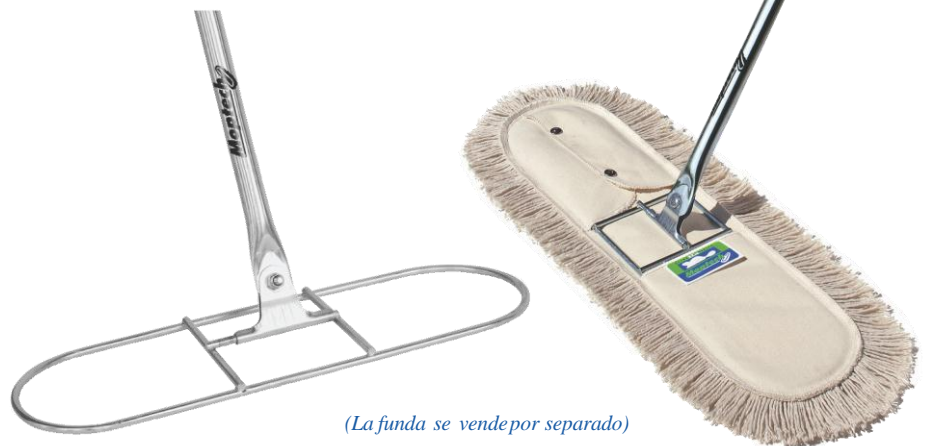

BASES METÁLICAS TRADICIONALES para MOPS

Bases metálicas fabricadas bajo especificaciones que las hacen las más **resistentes al uso rudo**. El bastón es de lámina calibre 20 y cuenta con un refuerzo en la punta para prevenir fracturas por fatiga del material.

USOS SUGERIDOS:

Para el tratamiento general de pisos.

CONTRAINDICACIONES:

No se recomienda su uso en ambientes en los cuales exista contacto directo con alimentos.

PRODUCTOS COMPLEMENTARIOS:

Todas las fundas para mops de nuestra línea.